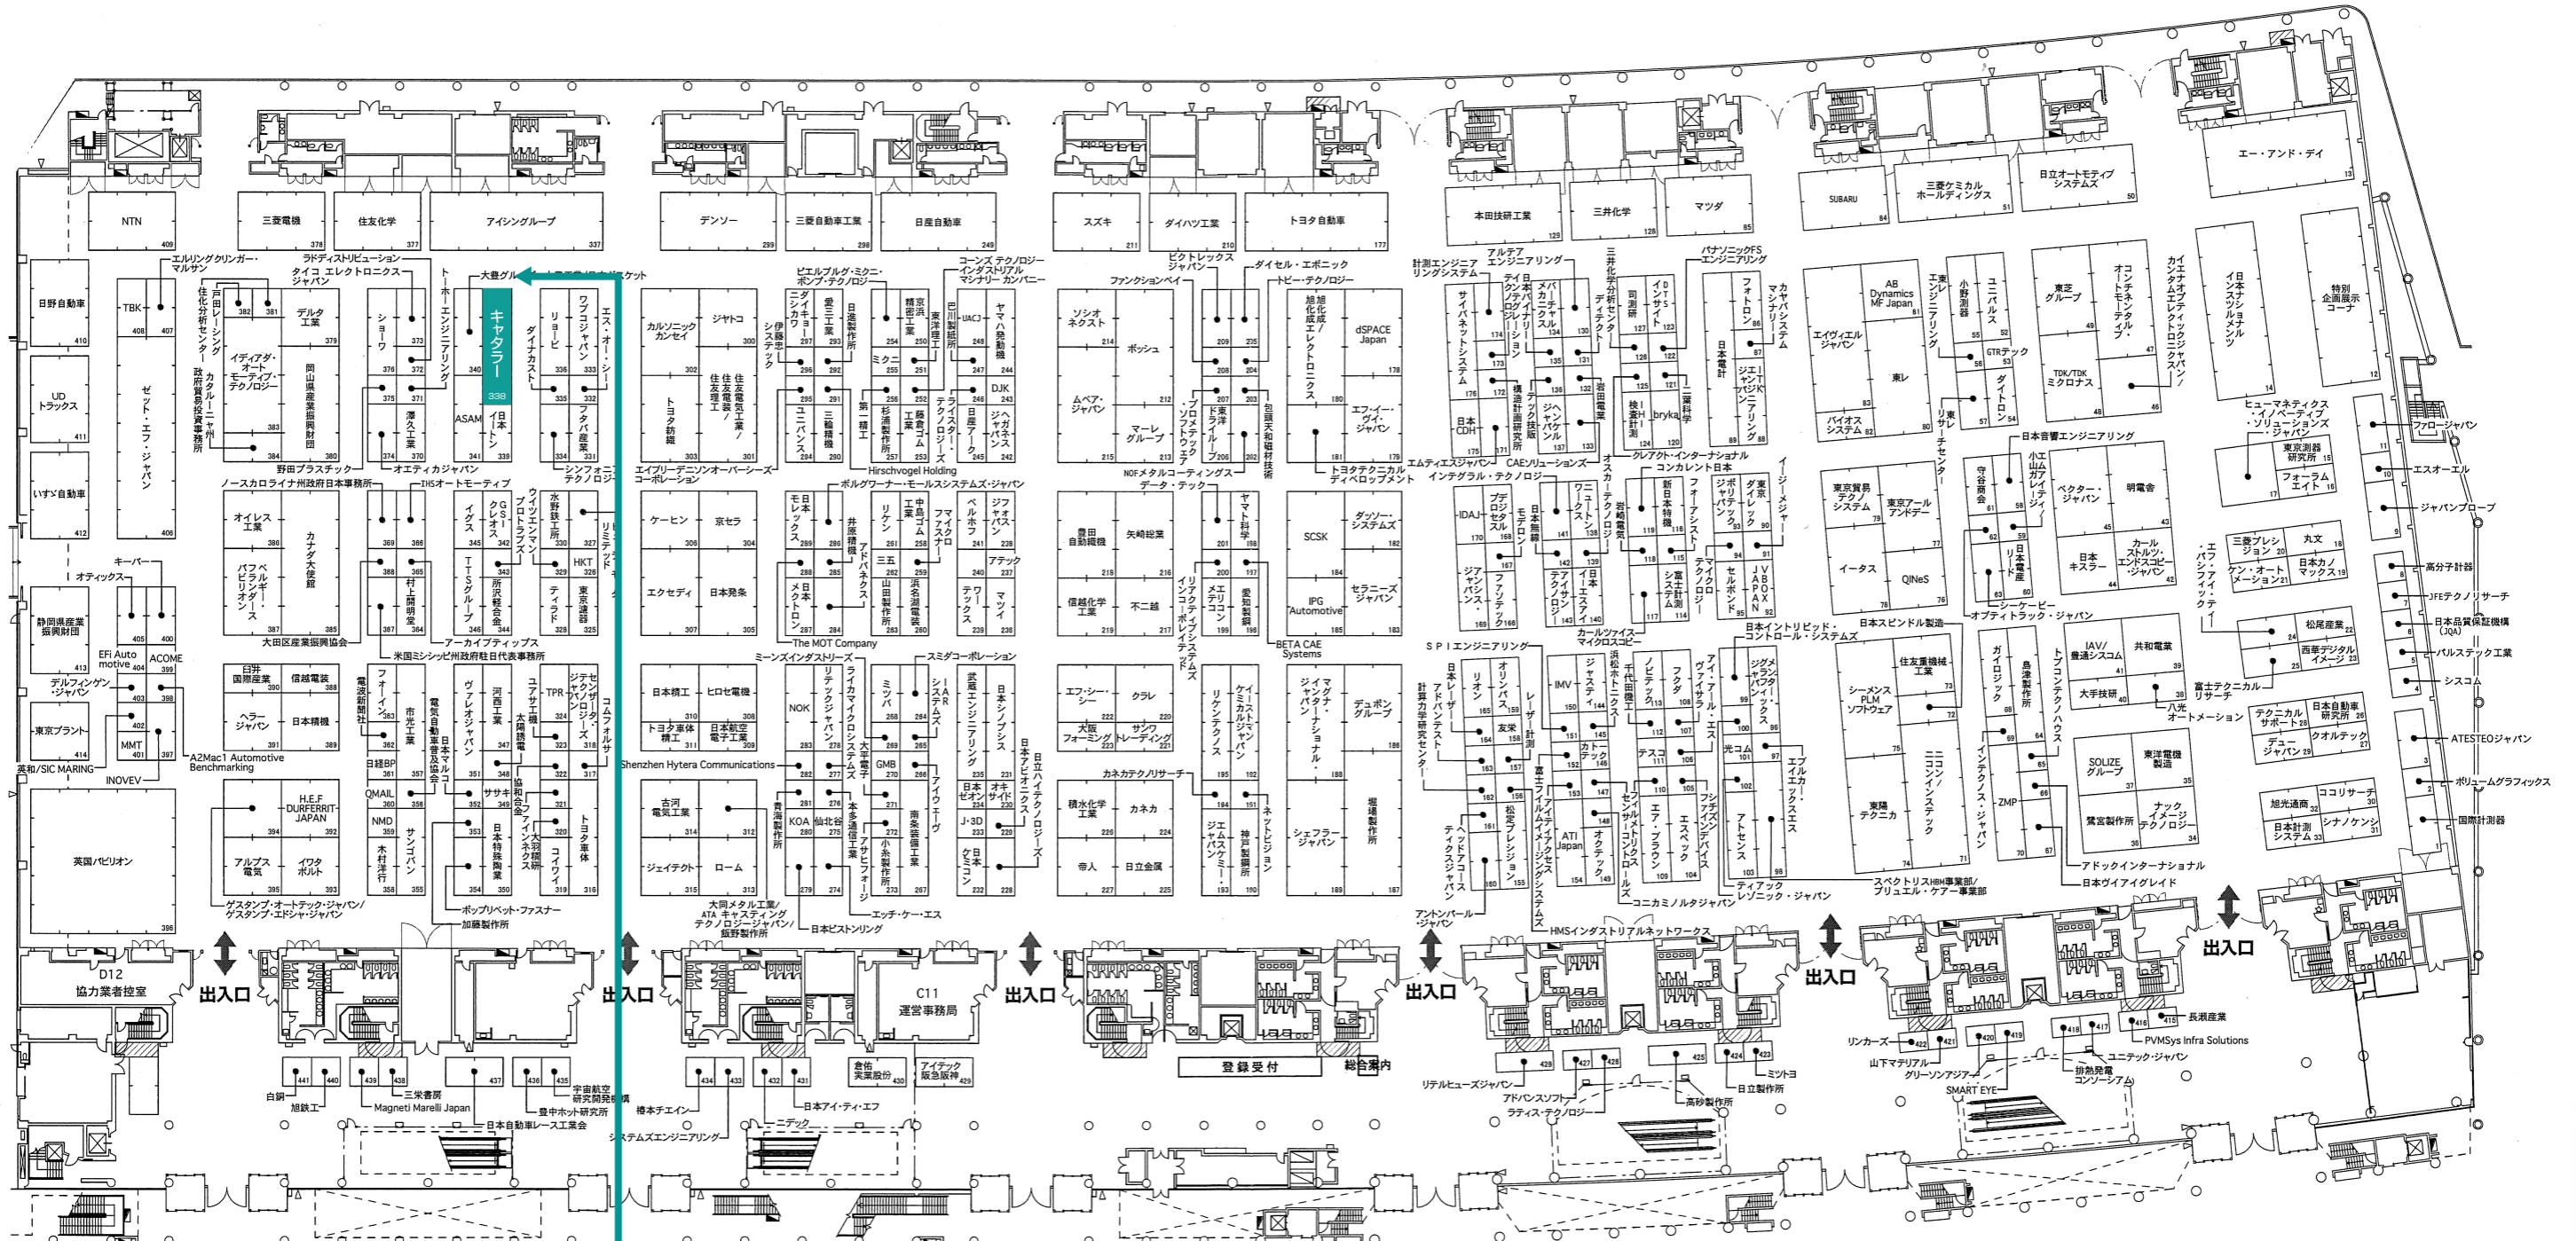

自動車技術展 人とくるまのテクノロジー展2018 横浜

AUTOMOTIVE ENGINEERING EXPOSITION 2018 YOKOHAMA

【会場小間図面】

D

至みなとみらい駅

□:3000×3000mm/1小間 □:3000×2000mm/1小間

自動車技術展 人とくるまのテクノロジー展2018 横浜

AUTOMOTIVE ENGINEERING EXPOSITION 2018 YOKOHAMA

【会場小間図面】

□:3000×3000mm/1小間 □:3000×2000mm/1小間