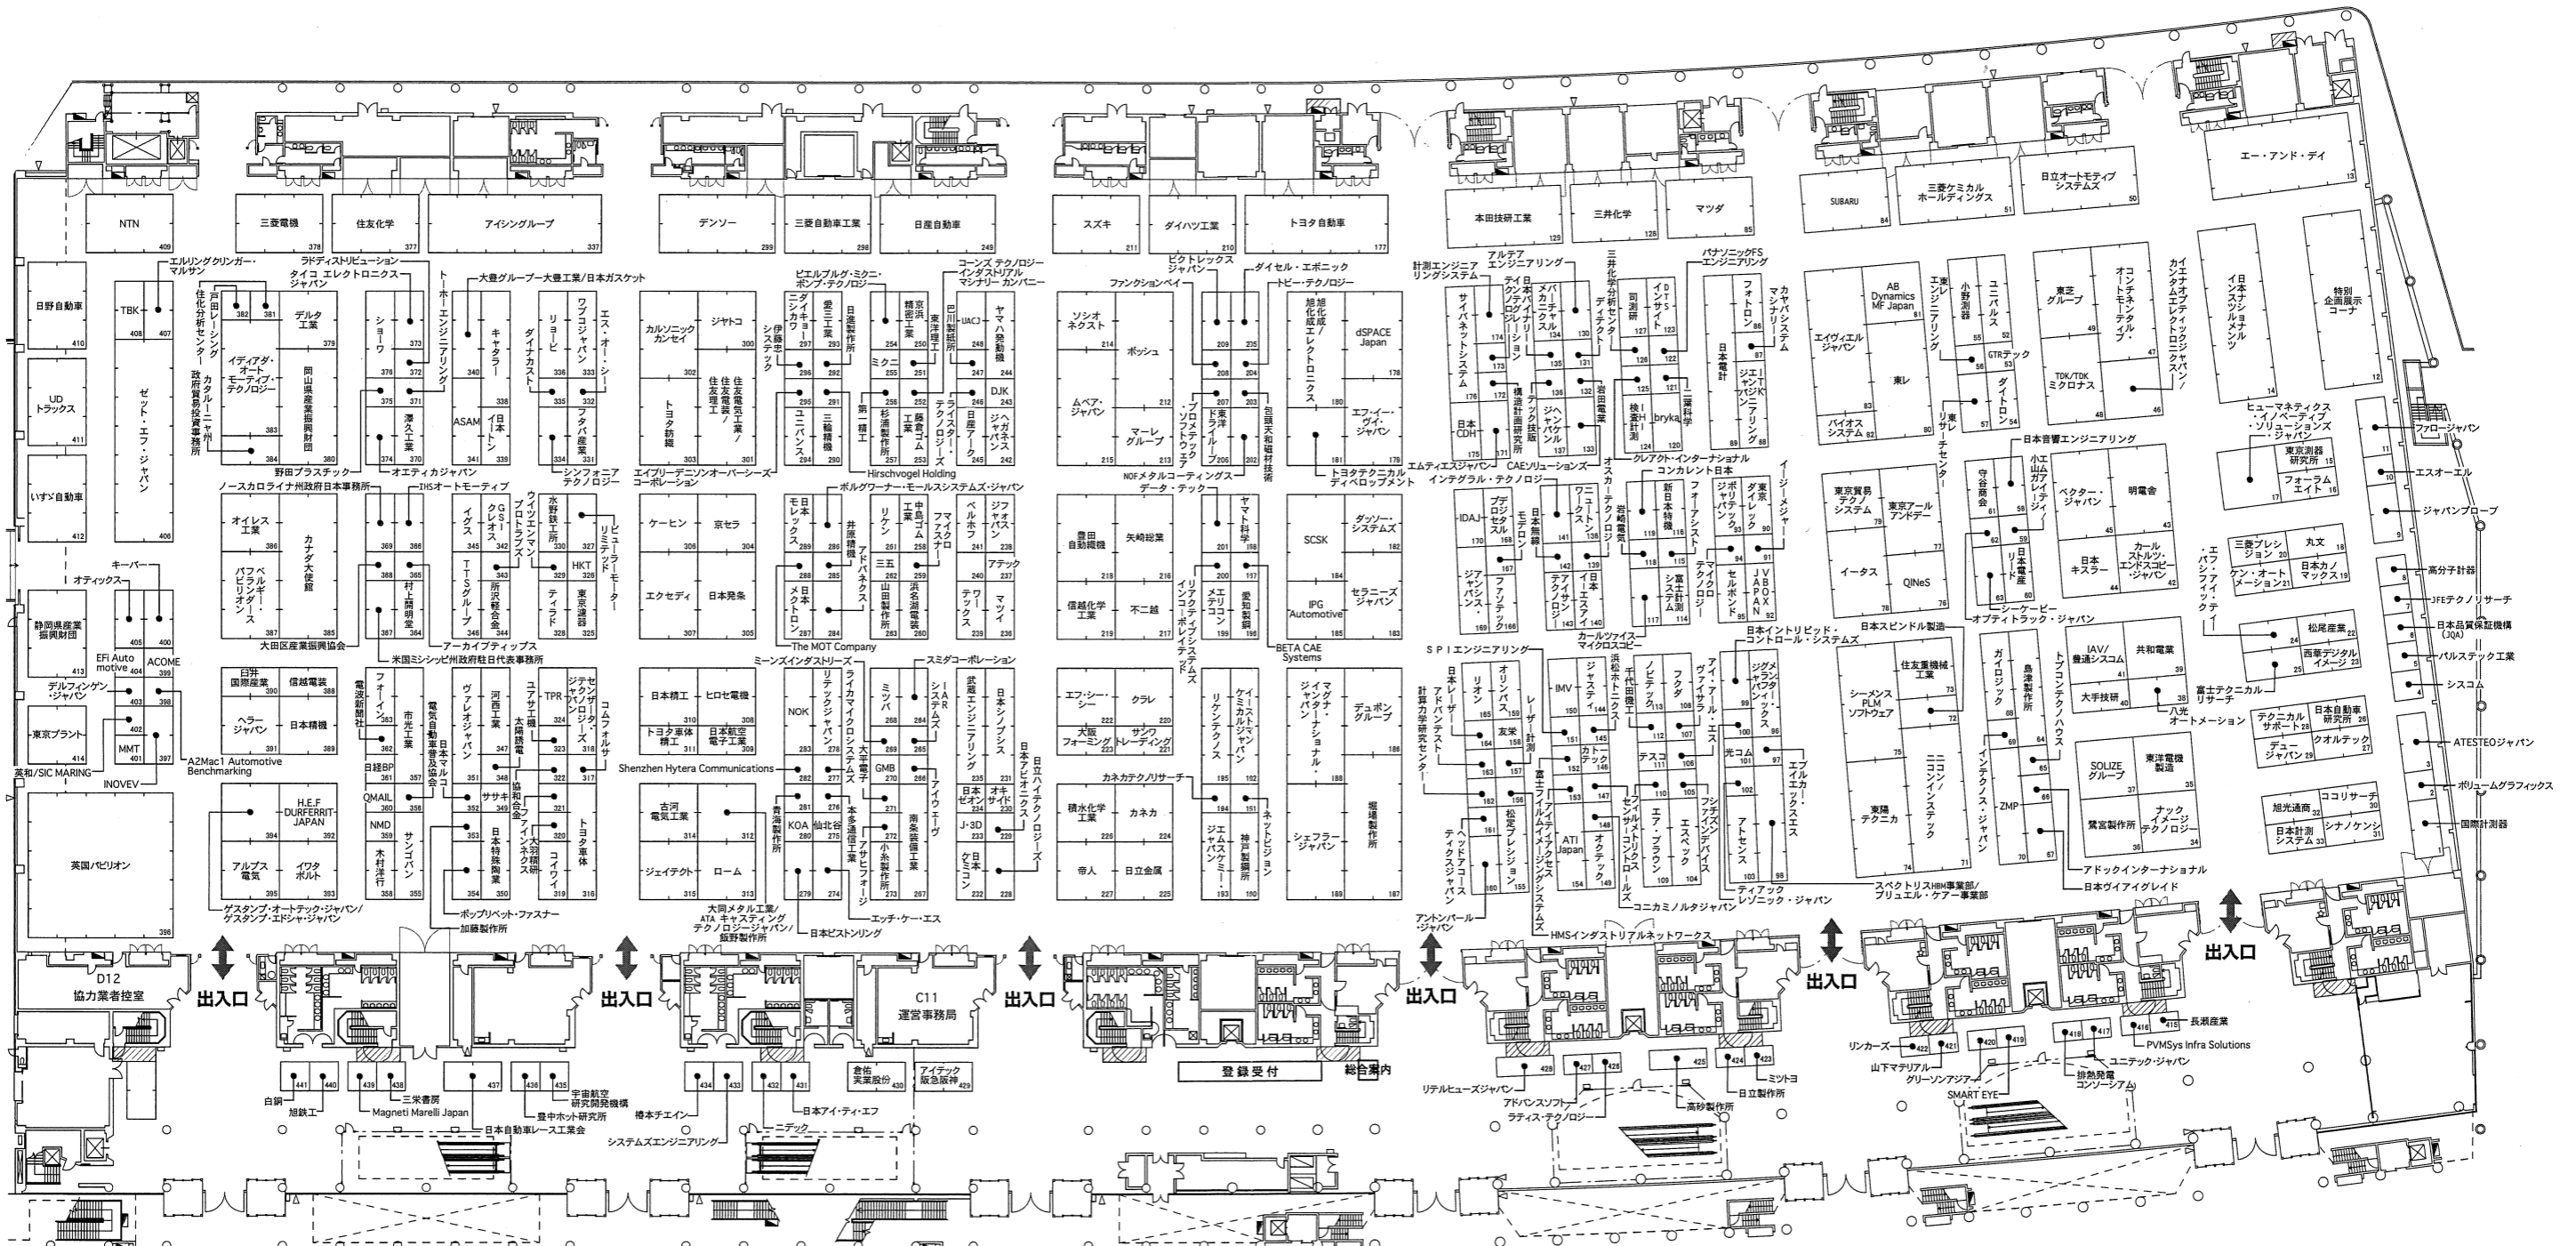

自動車技術展 人とくるまのテクノロジー展2018 横浜

AUTOMOTIVE ENGINEERING EXPOSITION 2018 YOKOHAMA

【会場小間図面】

D

至みなとみらい駅

□:3000×3000mm/1小間 □:3000×2000mm/1小間

自動車技術展 人とくるまのテクノロジー展2018 横浜

AUTOMOTIVE ENGINEERING EXPOSITION 2018 YOKOHAMA

【会場小間図面】

□:3000×3000mm/1小間 □:3000×2000mm/1小間